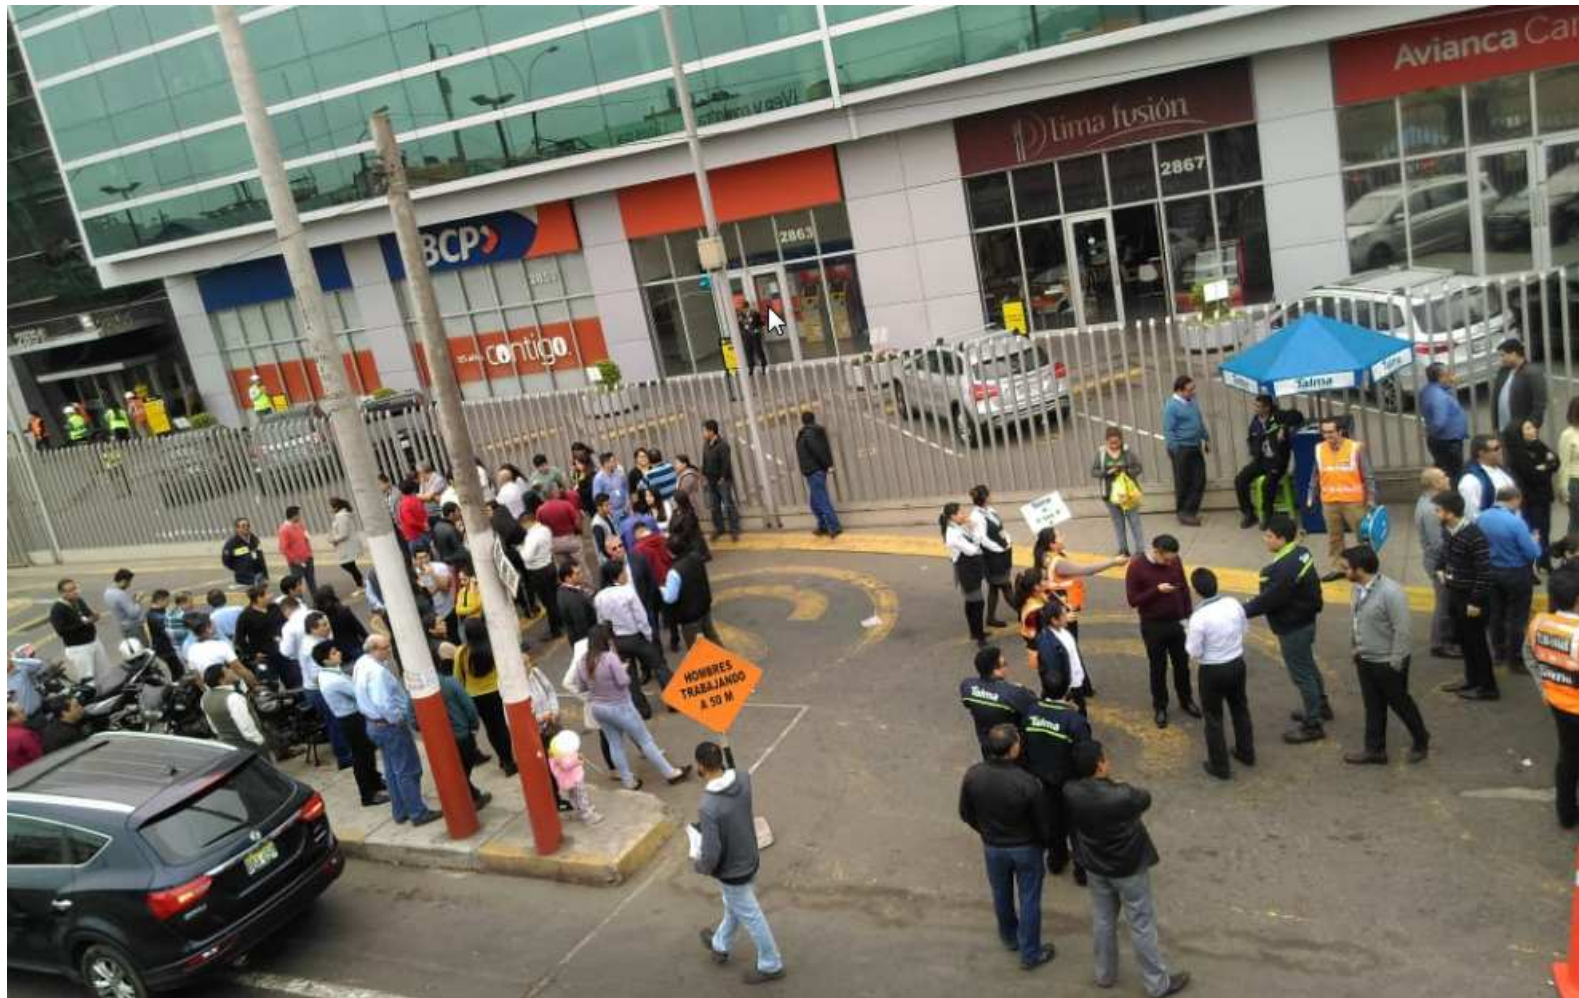

Simulacro de Evacuación por Sismo e Incendio en CLI